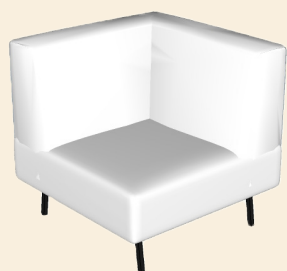

Arielle

Elements overview

Arielle

Hoogte:	ca. 80 cm
Zithoogte:	ca. 45 cm
Zitdiepte:	ca. 55 cm
Hoogte armkussen	ca. 17 cm
Breedte armkussen	ca. 20 cm
Diepte armkussen	ca. 45 cm
Type stiknaden:	Franse stik
Zitkussens:	16 cm dikke polyether zittingen (SG35, met een hoge densiteit). Deze zittingen zijn bedekt met een toplaag van 300gr Dacron. De zitkussens hebben een goede dimensionale stabiliteit.
Rugkussens:	11 cm gevuld met een dikke polyether (HR 30/20).
Frame:	Romp van vuren houten latten waarvan de dragende delen van beuken hout zijn gemaakt. Dit houten frame is rondom dicht gemaakt met spaanplaat en hard board. Onder de zittingen zijn metalen nosag veren geplaatst die in de beuken houten lijsten zijn bevestigd.
Pootmogelijkheden:	Zwart metaal
Stoffen:	Leverbaar in meer dan 700 stoffen en leer

Arielle M	v.a. € 2.095,00
Arielle L	v.a. € 2.145,00
Arielle XL	v.a. € 2.255,00

Arielle

Dimensions in cm

AL160 / AR160
195x90

AL180 / AR180
215x90

AL200 / AR200
235x90

C100
90x90

OTM L/R
210x90