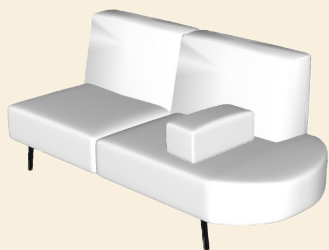

Arielle

Elements overview

Arielle

Hoogte:	ca. 80 cm
Zithoogte:	ca. 45 cm
Zitdiepte:	ca. 55 cm
Hoogte armkussen	ca. 17 cm
Breedte armkussen	ca. 20 cm
Diepte armkussen	ca. 45 cm
Type stiknaden:	Franse stik
Zitkussens:	16 cm dikke polyether zittingen (SG35, met een hoge densiteit). Deze zittingen zijn bedekt met een toplaag van 300gr Dacron. De zitkussens hebben een goede dimensionale stabiliteit.
Rugkussens:	11 cm gevuld met een dikke polyether (HR 30/20).
Frame:	Romp van vuren houten latten waarvan de dragende delen van beuken hout zijn gemaakt. Dit houten frame is rondom dicht gemaakt met spaanplaat en hard board. Onder de zittingen zijn metalen nosag veren geplaatst die in de beuken houten lijsten zijn bevestigd.
Pootmogelijkheden:	Zwart metaal
Stoffen:	Leverbaar in meer dan 700 stoffen en leer

VERKOOPPRIJZEN prijslijst model Arielle per 1 januari 2023

Stof / leer klassen		afm*	A	B	C	D	E	F	G
Standaard opstellingen:									
Arielle M	OTM L/R + AL/AR 160	285 x 210 cm	2086	2392	2512	2660	2821	2909	3085
Arielle L	OTM L/R + AL/AR 180	305 x 210 cm	2140	2489	2608	2768	2915	3003	3184
Arielle XL	OTM L/R + AL/AR 200	325 x 210 cm	2254	2609	2731	2898	3045	3133	3311
Elementen met 1 arm:									
AL160 / AR160	dubbel zit 160 AL of AR	195 x 90 cm	1016	1149	1209	1276	1362	1406	1494
AL180 / AR180	dubbel zit 180 AL of AR	215 x 90 cm	1070	1246	1306	1384	1459	1503	1593
AL200 / AR200	dubbel zit 200 AL of AR	235 x 90 cm	1184	1363	1428	1514	1589	1633	1723
Overige Elementen									
C100	hoekelement	90 x 90 cm	920	1059	1114	1221	1261	1305	1406
OTM L/R	Ottomane L/R	210 x 90 cm	1070	1246	1306	1384	1459	1503	1591
Extra arm	(losse armleuning/kussen)	45 x 20 x 17 cm	106	124	140	152	163	183	271
Hockers									
H70 Organic	Hocker 70 x 100	70 x 100 cm	646	712	742	788	821	847	935

Arielle M	v.a. € 2.095,00
Arielle L	v.a. € 2.145,00
Arielle XL	v.a. € 2.255,00

Arielle

Dimensions in cm

AL160 / AR160
195x90

AL180 / AR180
215x90

AL200 / AR200
235x90

C100
90x90

OTM L/R
210x90