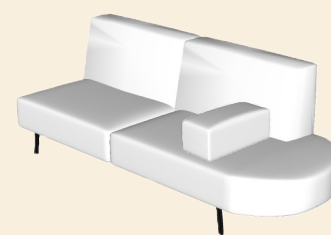

Arielle

Elements overview

Arielle

Hoogte:	ca. 80 cm
Zithoogte:	ca. 45 cm
Zitdiepte:	ca. 55 cm
Hoogte armkussen	ca. 17 cm
Breedte armkussen	ca. 20 cm
Diepte armkussen	ca. 45 cm
Type stiknaden:	Franse stik
Zitkussens:	16 cm dikke polyether zittingen (SG35, met een hoge densiteit). Deze zittingen zijn bedekt met een toplaag van 300gr Dacron. De zitkussens hebben een goede dimensionale stabiliteit.
Rugkussens:	11 cm gevuld met een dikke polyether (HR 30/20).
Frame:	Romp van vuren houten latten waarvan de dragende delen van beuken hout zijn gemaakt. Dit houten frame is rondom dicht gemaakt met spaanplaat en hard board. Onder de zittingen zijn metalen nosag veren geplaatst die in de beuken houten lijsten zijn bevestigd.
Pootmogelijkheden:	Zwart metaal
Stoffen:	Leverbaar in meer dan 700 stoffen en leer

Arielle M	v.a. € 2.095,00
Arielle L	v.a. € 2.145,00
Arielle XL	v.a. € 2.255,00

Arielle

Dimensions in cm

AL160 / AR160
195x90

AL180 / AR180
215x90

AL200 / AR200
235x90

C100
90x90

OTM L/R
210x90