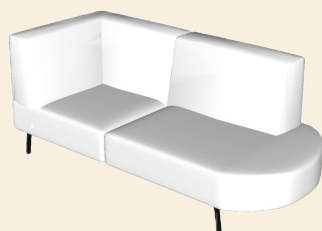

Arielle

Elements overview

Arielle

Hoogte:	ca. 80 cm
Zithoogte:	ca. 45 cm
Zitdiepte:	ca. 55 cm
Hoogte armkussen	ca. 17 cm
Breedte armkussen	ca. 20 cm
Diepte armkussen	ca. 45 cm
Type stiknaden:	Franse stik
Zitkussens:	16 cm dikke polyether zittingen (SG35, met een hoge densiteit). Deze zittingen zijn bedekt met een toplaag van 300gr Dacron. De zitkussens hebben een goede dimensionale stabiliteit.
Rugkussens:	11 cm gevuld met een dikke polyether (HR 30/20).
Frame:	Romp van vuren houten latten waarvan de dragende delen van beuken hout zijn gemaakt. Dit houten frame is rondom dicht gemaakt met spaanplaat en hard board. Onder de zittingen zijn metalen nosag veren geplaatst die in de beuken houten lijsten zijn bevestigd.
Pootmogelijkheden:	Zwart metaal
Stoffen:	Leverbaar in meer dan 700 stoffen en leer

Arielle M	v.a. € 2.095,00
Arielle L	v.a. € 2.145,00
Arielle XL	v.a. € 2.255,00

Arielle

Dimensions in cm

AL160 / AR160
195x90

AL180 / AR180
215x90

AL200 / AR200
235x90

C100
90x90

OTM L/R
210x90