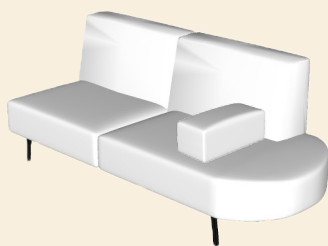

Arielle

Elements overview

Arielle

Hoogte:	ca. 80 cm
Zithoogte:	ca. 45 cm
Zitdiepte:	ca. 55 cm
Hoogte armkussen	ca. 17 cm
Breedte armkussen	ca. 20 cm
Diepte armkussen	ca. 45 cm
Type stiknaden:	Franse stik
Zitkussens:	16 cm dikke polyether zittingen (SG35, met een hoge densiteit). Deze zittingen zijn bedekt met een toplaag van 300gr Dacron. De zitkussens hebben een goede dimensionale stabiliteit.
Rugkussens:	11 cm gevuld met een dikke polyether (HR 30/20).
Frame:	Romp van vuren houten latten waarvan de dragende delen van beuken hout zijn gemaakt. Dit houten frame is rondom dicht gemaakt met spaanplaat en hard board. Onder de zittingen zijn metalen nosag veren geplaatst die in de beuken houten lijsten zijn bevestigd.
Pootmogelijkheden:	Zwart metaal
Stoffen:	Leverbaar in meer dan 700 stoffen en leer

VERKOOPPRIJZEN prijslijst model Arielle per 1 januari 2023

Stof / leer klassen		afm*	A	B	C	D	E	F	G
Standaard opstellingen:									
Arielle M	OTM L/R + AL/AR 160	285 x 210 cm	2086	2392	2512	2660	2821	2909	3085
Arielle L	OTM L/R + AL/AR 180	305 x 210 cm	2140	2489	2608	2768	2915	3003	3184
Arielle XL	OTM L/R + AL/AR 200	325 x 210 cm	2254	2609	2731	2898	3045	3133	3311
Elementen met 1 arm:									
AL160 / AR160	dubbel zit 160 AL of AR	195 x 90 cm	1016	1149	1209	1276	1362	1406	1494
AL180 / AR180	dubbel zit 180 AL of AR	215 x 90 cm	1070	1246	1306	1384	1459	1503	1593
AL200 / AR200	dubbel zit 200 AL of AR	235 x 90 cm	1184	1363	1428	1514	1589	1633	1723
Overige Elementen									
C100	hoekelement	90 x 90 cm	920	1059	1114	1221	1261	1305	1406
OTM L/R	Ottomane L/R	210 x 90 cm	1070	1246	1306	1384	1459	1503	1591
Extra arm	(losse armleuning/kussen)	45 x 20 x 17 cm	106	124	140	152	163	183	271
Hockers									
H70 Organic	Hocker 70 x 100	70 x 100 cm	646	712	742	788	821	847	935

Arielle M	v.a. € 2.095,00
Arielle L	v.a. € 2.145,00
Arielle XL	v.a. € 2.255,00

Arielle

Dimensions in cm

AL160 / AR160
195x90

AL180 / AR180
215x90

AL200 / AR200
235x90

C100
90x90

OTM L/R
210x90